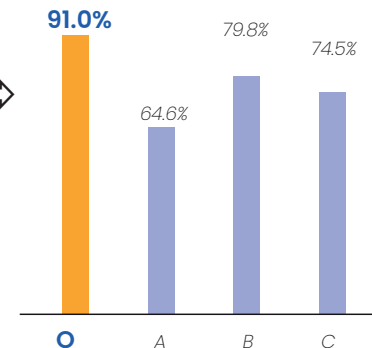

ZKOUŠKA PŘENOSU SVĚTLA

Tento test měřil, kolik světla prochází optikou do oka. Čím větší je propustnost světla, tím jasnější je obraz, což společně zvyšuje jasnost obrazu.

Pro zkoušku propustnosti světla byly lupy Orascope:

- o 40% lepší než výrobce A
- o 14% lepší než výrobce B
- o 20% lepší než výrobce C

Věděli jste, že...

...jak oči stárnou, na sítnici se dostane méně světla. Lupové brýle Orascope mají větší propustnost světla, což vám umožňuje udržovat vysokou úroveň jasnosti a detailů během Vaší kariéry.

ZKOUŠKA ROZLIŠENÍ

Skóre byla stanovena prohlížením průmyslového standardního obrazce USAF (níže) přes každý dalekohled a provedením příslušných výpočtů.

V testu rozlišení byly lupy Orascope:

o 125% lepší než A | o 12% lepší než B | o 26% lepší než C

ORASCOPTIC
22.63 LP/mm

Výrobce A
10.03 LP/mm

Výrobce B
20.6 LP/mm

Výrobce C
17.96 LP/mm

MÍRA PRŮCHODU

průchod světla skrz optiku →

**Jako lídr v oboru lupových brýlí,
společnost ORASCOPTIC neustále posouvá limity**
svých produktů, které tak dosahují vynikajících vlastností v rámci zvětšení,
osvětlení a ergonomie pro jakoukoli profesi, kde je přesnost nutností.