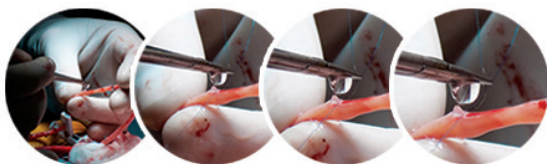

ZOOMOVACÍ LUPOVÉ BRÝLE

Brýle jsou vhodné pro každého, kdo má zájem pracovat s různým zvětšením. U modelu EyeZoom™ doporučujeme optiku kombinovat s rámy Dragonfly, které v sobě mají zabudovanou bezdrátovou svítilnu.

MOŽNOSTI MONTÁŽE:

- Through-the-Lens

MOŽNOSTI RÁMEČKŮ:

- Tempo™ • Victory™
- Rydon™ • Dragonfly™
- Triumph™

EYEZOOM™ MINI

2.5x + 3.5x

EYEZOOM™

3.0x + 4.0x + 5.0x

EYEZOOM™ MAX

3.5x + 6.5x

NASTAVITELNÉ ZVĚTŠENÍ EYEZOOM™:

3-stupňová technologie nastavitelného zvětšení mezi 3x, 4x a 5x

NASTAVITELNÉ ZVĚTŠENÍ EYEZOOM™ MINI:

2-stupňová technologie nastavitelného zvětšení mezi 2.5x a 3.5x

NASTAVITELNÉ ZVĚTŠENÍ EYEZOOM™ MAX:

2-stupňová technologie nastavitelného zvětšení mezi 3.5x a 6.5x

Bez zvětšení

3x

4x

5x

Patentováno. Konica Minolta® je registrovaná obchodní značka Konica Minolta, Inc. Použito se svolením.