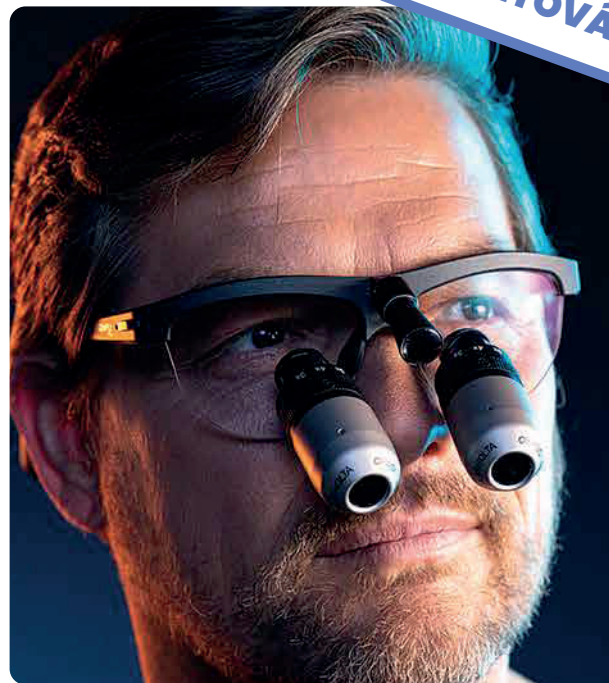

LUPOVÉ BRÝLE S INTEGROVANOU SVÍTLILNOU

PATENTOVÁNO

DRAGONFLY™

Vrcholný produkt v optickém inženýrství kombinuje špičkovou optiku se svítilnou TruColor™ v jednom. Veškeré kabely jsou skryty uvnitř rámečku a jako napájecí zdroj využívá baterií v koncovkách nožiček. Inovativní design protíváhy poskytuje celodenní pohodlí snížením váhy na nosní hřbet až o 30% v porovnání s tradičními lupovými brýlemi.

SPECIFIKACE:

Série	Zvětšení	Světelná intenzita	Doba dobíjení	Hmotnost
Dragonfly™	2.5x – 5.5x	nížká: 49 lumenů vysoká: 78 lumenů	< 2 hodiny	129.4 g