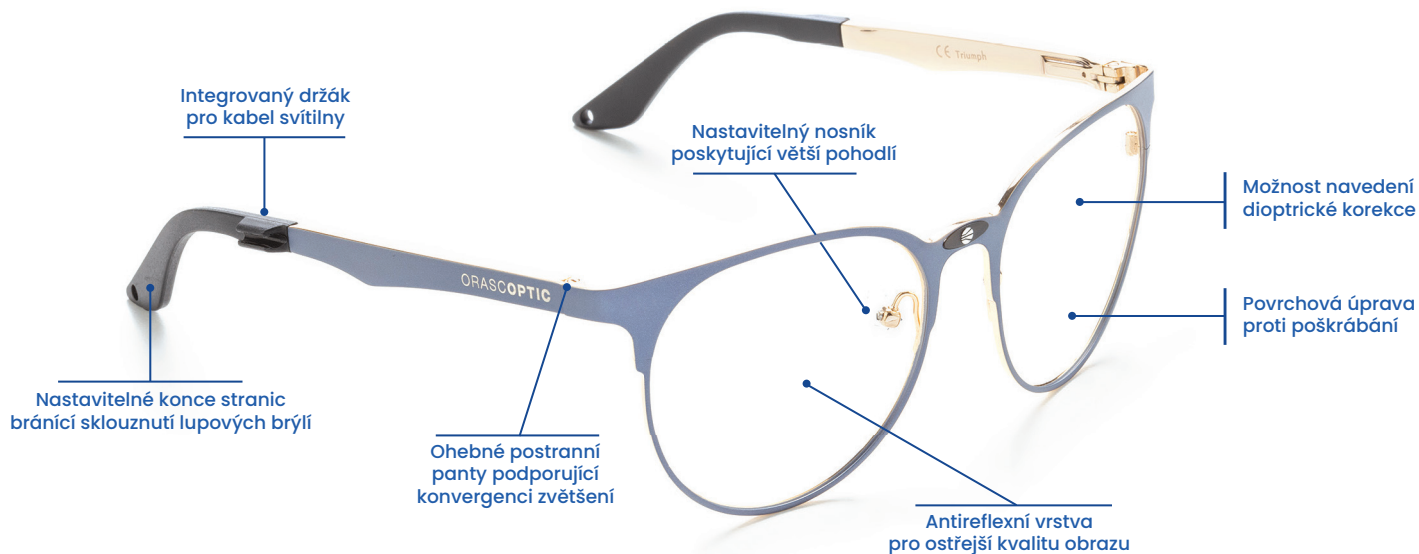

RÁMY K LUPOVÝM BRÝLÍM

Rámy Orasoptic™ jsou navrženy tak, aby splnily ta nejpřísnější kritéria a byly plně funkčními pro zdravotnické účely. Při výrobě rámu je kladen důraz na specifický požadavek – co nejnižší hmotnost a přesnost konvergence objektivů na krátkou vzdálenost.

Jedinečné vlastnosti konstrukcí rámu zvyšují pohodlí, výkon, odolnost a bezpečnost, zároveň mají nejmodernější design. Ať už dáváte přednost sportovním nebo ikonickým ráům, kulatým nebo hranatým tvarům, výrazným nebo klasickým odstínům, jsme si jisti, že máme rám, který bude odpovídat Vašemu osobnímu stylu.