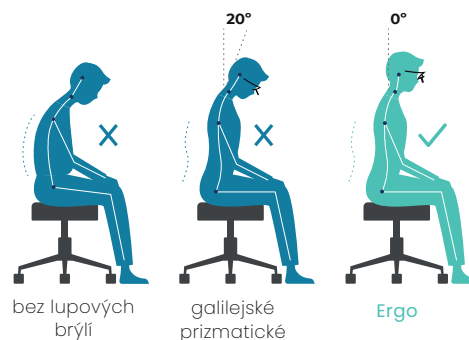

ERGONOMICKÉ LUPOVÉ BRÝLE

HDL ERGO™ 3.5

Lupové brýle zaměřené na ergonomii jsou navrženy tak, aby zlepšily držení těla a snížily nepohodlí krku. Lupy HDL Ergo™ se zvětšením 3.5x Vám umožní pohodlně pracovat celý den a zároveň zachovávají přirozenou ergonomickou pozici těla.

MOŽNOSTI MONTÁŽE:

- Through-the-Lens

MOŽNOSTI RÁMEČKŮ:

- Dragonfly™ • Rydon™
- Tempo™ • Triumph™
- Victory™

SPECIFIKACE:

Série	Zvětšení	Šířka pole	Hloubka ostrosti	Pracovní vzdálenost	Hmotnost*
HDL Ergo™	3.5x	8.5 cm	8.0 cm	přizpůsobená uživateli	61.1 g

* Měřeno na modelu Orascoptic Victory™.